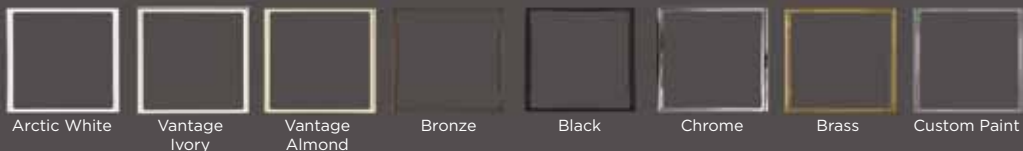

3 кнопочной панели

Металл

Пластик

Декоративные рамки*

Цвета кнопок

* Доступно только для дизайна TrimLine

** Данные цвета доступны в матовом и глянцевом вариантах

Ищите еще большей свободы выбора?