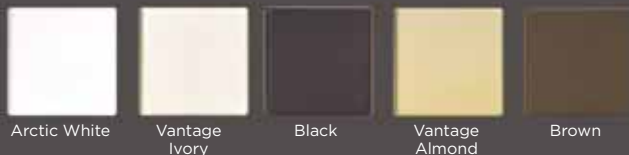

Традиционный стиль

Классические линии и фактурная отделка панелей из коллекции традиционного стиля создадут в доме атмосферу уюта и роскоши. Мы выбрали один из вариантов возможной комбинации: лицевые панели цвета Oil-Rubbed Bronze и Ivory а также кнопки серии RPTouch и FineTouch.

FineTouch

Кнопки FineTouch – идеальное дополнение лицевых панелей классического стиля, их дополняет лазерная гравировка с возможностью выбора голубой или зеленой светодиодной подсветки.

Выберите материал и цвет

3 кнопочной панели

Металл

Пластик

Декоративные рамки*

Цвета кнопок

* Доступно только для дизайна TrimLine

** Данные цвета доступны в матовом и глянцевом вариантах

Ищите еще большей свободы выбора?