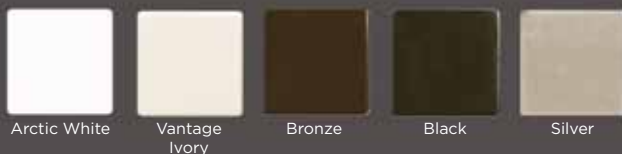

3 кнопочной панели

Металл

Пластик

Декоративные рамки*

Цвета кнопок

* Доступно только для дизайна TrimLine

** Данные цвета доступны в матовом и глянцевом вариантах

Ищите еще большей свободы выбора?